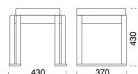

張地 / カラーパレット UP8606 (Aランク)

Frame / ナチュラルクリヤ

1039 三朝 N 椅子
■張地 / カラーパレット UP8648 (Aランク) ¥ 15,700

Frame / ダークブラウン

1239 三朝 D 椅子
■張地 / カラーパレット UP8614 (Aランク) ¥ 15,700

Frame / ブラック

1339 三朝 B 椅子
■張地 / カラーパレット UP8618 (Aランク) ¥ 15,700

三朝 椅子

- 主 材 / ラバーウッド
- 塗装色 / ナチュラルクリヤ
- / ダークブラウン
- / ブラック

張地ランク表	
A	¥15,700
B	¥16,000
C	¥16,300
D	¥16,600
E	¥16,900
F	¥17,200
G	¥17,500

※この椅子は最大5本までスタッキングが出来ます。
※この椅子は脚をカドして座高を変更することが出来ます。
[別途脚カット料 ¥1,000 が必要です]