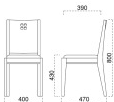

空

そら椅子

主 材 / フナ
 塗装色 / N : ナチュラルクリヤ
 / D : ダークブラウン

張地ラング表

A	¥29,000
B	¥29,500
C	¥30,000
D	¥30,500
E	¥31,000
F	¥31,500
G	¥32,000

5折 価格をご確認ください。

1049 空N椅子

張地：デニムII UP-873 (Bラング)

1149 空D椅子

張地：シルキーラスタル UP-763 (Bラング)

スタンド椅子は、98 ページをご覧ください。

脚部 4318 天板 9215 HX-大間D テーブル W1200 × D750 × H700mm / 脚部 4310 天板 9210 HX-大間D テーブル W600 × D750 × H700mm 【P141 記載】
 張地 / プレザント PL-15 (Aラング)

表示価格には消費税を含んでいません。