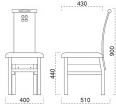

夕風

ゆうなげ椅子

主 材 / ラバーウッド
塗装色 / N : ナチュラルクリヤ
/ D : ダークブラウン
/ B : ブラック

張地ランク表

A	¥36,700
B	¥37,200
C	¥37,700
D	¥38,200
E	¥38,700
F	¥39,200
G	¥39,700

3紙 価格をご確認ください。