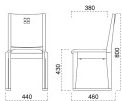

室津

むろつ椅子

主 材 / プナ
塗装色 / N : ナチュラルクリヤ
/ D : ダークブラウン

張地ランク表

A	¥30,800
B	¥31,300
C	¥31,800
D	¥32,300
E	¥32,800
F	¥33,300
G	¥33,800

張 張地をご指定ください。

出 スタッキング可能店舗