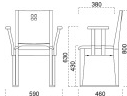

室津 むろつ椅子
(両アーム付)

主材/ブナ
塗装色/N: ナチュラルクリヤ
/D: ダークブラウン

張地ランク表 (両アーム付)

A	¥45,200
B	¥45,700
C	¥46,200
D	¥46,700
E	¥47,200
F	¥47,700
G	¥48,200

張地 張地をご指定ください。

要相立 組立には10本の
ボックススクリューが必要です。