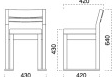

張地ランク表

A	¥23,500
B	¥24,100
C	¥24,700
D	¥25,300
E	¥25,900
F	¥26,500
G	¥27,100