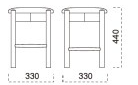

Stand

スタンド椅子は、105ページをご覧ください。

WAKAKUSA 若草

若草 椅子

- 主 材 / ラバーウッド
- 塗装色 / ナチュラルクリヤ / ダークブラウン / ブラック

張地ランク表

A	¥17,500
B	¥17,800
C	¥18,100
D	¥18,400
E	¥18,700
F	¥19,000
G	¥19,300

Frame / ナチュラルクリヤ