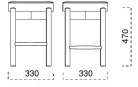

三笠 椅子

- 主 材 / ラバーウッド
- 塗装色 / ナチュラルクリヤ / ダークブラウン / ブラック

張地ランク表

A	¥17,700
B	¥18,200
C	¥18,700
D	¥19,200
E	¥19,700
F	¥20,200
G	¥20,700

Frame / ナチュラルクリヤ

三笠 N 椅子

1042-1944 (黒レザー)	¥16,100
1042-1949 (赤レザー)	¥16,100
1042-1945 (茶レザー)	¥16,100
1042-1942 (カスリレザー)	¥16,100