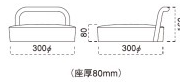

Sally サリー

張地ランク表

A	¥ 6,300
B	¥ 6,600
C	¥ 6,900
D	¥ 7,200
E	¥ 7,500
F	¥ 7,800
G	¥ 8,100

Tommy トミー

背部
■粉体塗装/ブラック

張地ランク表

A	¥ 9,100
B	¥ 9,400
C	¥ 9,700
D	¥ 10,000
E	¥ 10,300
F	¥ 10,600
G	¥ 10,900