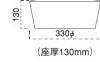

Lily リリー

張地ランク表

A	¥ 9,800
B	¥ 10,100
C	¥ 10,400
D	¥ 10,700
E	¥ 11,000
F	¥ 11,300
G	¥ 11,600

ご注意
カタログ価格で合計10,000円以下のご注文のときは、発送運賃等は別途
請求させていただきます。