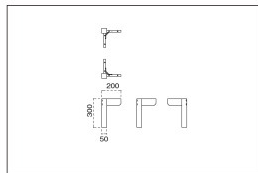

天板適用サイズ D600～D750用

ZLN
5700 ¥18,900

ZLD
5710 ¥18,900

ZLB
5720 ¥18,900

組立には14番のボックスレンチが必要です。

ZMN・ZMD・ZMB座卓脚 D600～D900用 (D760～D900用も同じです。)

- 主 材/ラバーウッド
- 塗装色/ナチュラルクリヤ/ダークブラウン/ブラック

天板適用サイズ D600～D900用