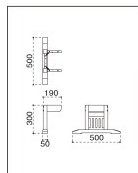

- 主 材/ラバーウッド
- 塗装色/ナチュラルクリヤ/ダークブラウン/ブラック

天板適用サイズ D600～D750用

ZJN
5700-5762 ¥24,300

ZJD
5710-5772 ¥24,300

ZJB
5720-5782 ¥24,300

組立には14番のボックスレンチが必要です。

ZLN・ZLD・ZLB座卓脚 D600～D750用

- 主 材/ラバーウッド
- 塗装色/ナチュラルクリヤ/ダークブラウン/ブラック