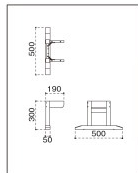

- 主 材/ラバーウッド
- 塗装色/ナチュラルクリヤ/ダークブラウン/ブラック

天板適用サイズ D600～D750用

ZJN
5700-5762 ¥24,300

ZJD
5710-5772 ¥24,300

ZJB
5720-5782 ¥24,300

組立には14番のボックスレンチが必要です。

ZLN・ZLD・ZLB座卓脚 D600～D750用

- 主 材/ラバーウッド
- 塗装色/ナチュラルクリヤ/ダークブラウン/ブラック

天板適用サイズ D600～D750用

ZLN
5700 ¥18,900

ZLD
5710 ¥18,900

ZLB
5720 ¥18,900

組立には14番のボックスレンチが必要です。

ZMN・ZMD・ZMB座卓脚 D600～D900用 (D760～D900用も同じです。)

- 主 材/ラバーウッド
- 塗装色/ナチュラルクリヤ/ダークブラウン/ブラック

天板適用サイズ D600～D900用