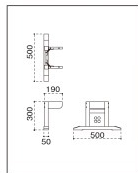

ZKN・ZKD・ZKB座卓脚 D600～D750用

- ■主 材/ラバーウッド
- ■塗装色/ナチュラルクリヤ/ダークブラウン/ブラック

天板適用サイズ D600～D750用