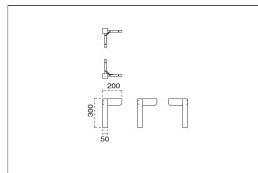

天板適用サイズ D760～D900用

組立には14番のボックスレンチが必要です。

ZLN
5800 ¥21,200

ZLD
5810 ¥21,200

ZLB
5820 ¥21,200

ZMN・ZMD・ZMB座卓脚 D600～D900用 (D600～D750用も同じです。)

- 主 材 / ラバーウッド
- 塗装色 / ナチュラルクリヤ / ダークブラウン / ブラック

天板適用サイズ D600～D900用