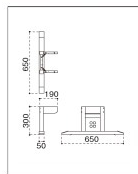

ZKN・ZKD・ZKB座卓脚 D760～D900用

- 主 材 / ラバーウッド
- 塗装色 / ナチュラルクリヤ / ダークブラウン / ブラック

天板適用サイズ D760～D900用

組立には14番のボックスレンチが必要です。

ZKN
5800-5761 ¥26,200

ZKD
5810-5771 ¥26,200

ZKB
5820-5781 ¥26,200

ZJN・ZJD・ZJB座卓脚 D760～D900用

- 主 材 / ラバーウッド
- 塗装色 / ナチュラルクリヤ / ダークブラウン / ブラック

天板適用サイズ D760～D900用

組立には14番のボックスレンチが必要です。

ZJN
5800-5762 ¥26,600

ZJD
5810-5772 ¥26,600

ZJB
5820-5782 ¥26,600

ZLN・ZLD・ZLB座卓脚 D760～D900用

- 主 材 / ラバーウッド
- 塗装色 / ナチュラルクリヤ / ダークブラウン / ブラック