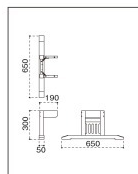

ZKN・ZKD・ZKB座卓脚 D760～D900用

- 主 材 / ラバーウッド
- 塗装色 / ナチュラルクリヤ / ダークブラウン / ブラック

天板適用サイズ D760～D900用

組立には14番のボックスレンチが必要です。

ZKN
5800-5761 ¥26,200

ZKD
5810-5771 ¥26,200

ZKB
5820-5781 ¥26,200

ZJN・ZJD・ZJB座卓脚 D760～D900用

- 主 材 / ラバーウッド
- 塗装色 / ナチュラルクリヤ / ダークブラウン / ブラック

天板適用サイズ D760～D900用

組立には14番のボックスレンチが必要です。

ZJN
5800-5762 ¥26,600

ZJD
5810-5772 ¥26,600

ZJB
5820-5782 ¥26,600

ZLN・ZLD・ZLB座卓脚 D760～D900用

- 主 材 / ラバーウッド
- 塗装色 / ナチュラルクリヤ / ダークブラウン / ブラック