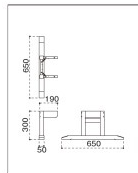

- 主 材 / ラバーウッド
- 塗装色 / ナチュラルクリヤ / ダークブラウン / ブラック

天板適用サイズ D760～D900用

組立には14番のボックスレンチが必要です。

ZJN
5800-5762 ¥26,600

ZJD
5810-5772 ¥26,600

ZJB
5820-5782 ¥26,600

ZLN・ZLD・ZLB座卓脚 D760～D900用

- 主 材 / ラバーウッド
- 塗装色 / ナチュラルクリヤ / ダークブラウン / ブラック

天板適用サイズ D760～D900用

組立には14番のボックスレンチが必要です。

ZLN
5800 ¥21,200

ZLD
5810 ¥21,200

ZLB
5820 ¥21,200

ZMN・ZMD・ZMB座卓脚 D600～D900用 (D600～D750用も同じです。)

- 主 材 / ラバーウッド
- 塗装色 / ナチュラルクリヤ / ダークブラウン / ブラック

天板適用サイズ D600～D900用